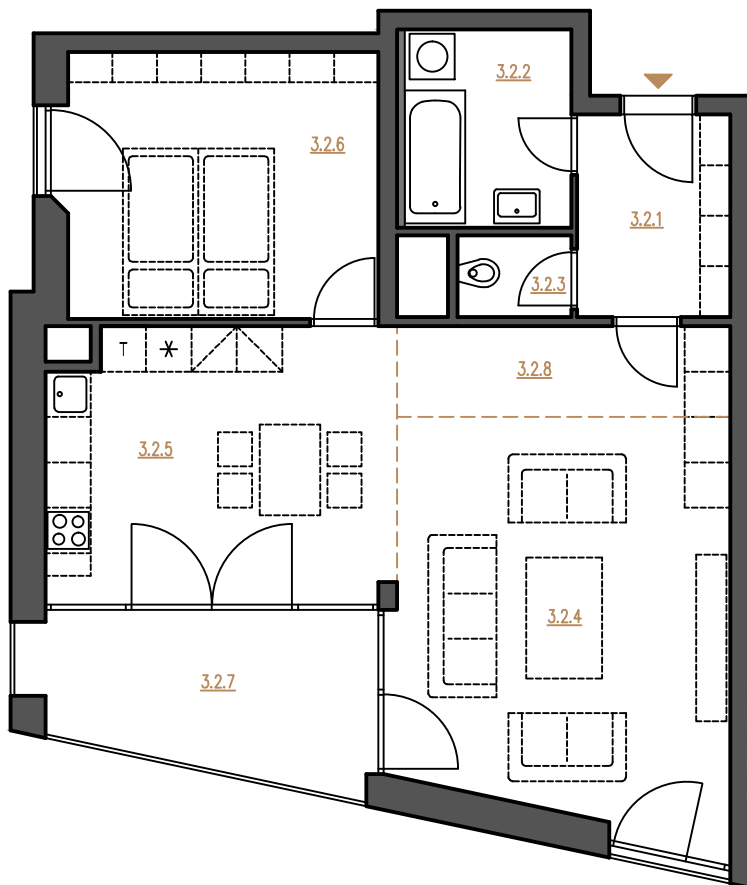

0 1 2 5 m

byt 3.2 3.NP

2+kk
74.6 m²

Č.M. NÁZEV MÍSTNOSTI UŽITNÁ PLOCHA

3.2.1	zádveř	5.4 m ²
3.2.2	koupelna	5.8 m ²
3.2.3	wc	1.6 m ²
3.2.4	obývací pokoj	23.8 m ²
3.2.5	kuchyně+jídelna	16.6 m ²
3.2.6	pokoj	14.8 m ²
3.2.7	terasa	9.9 m ²
3.2.8	chodba	5.3 m ²
	celková užitná plocha	73.3 m ²