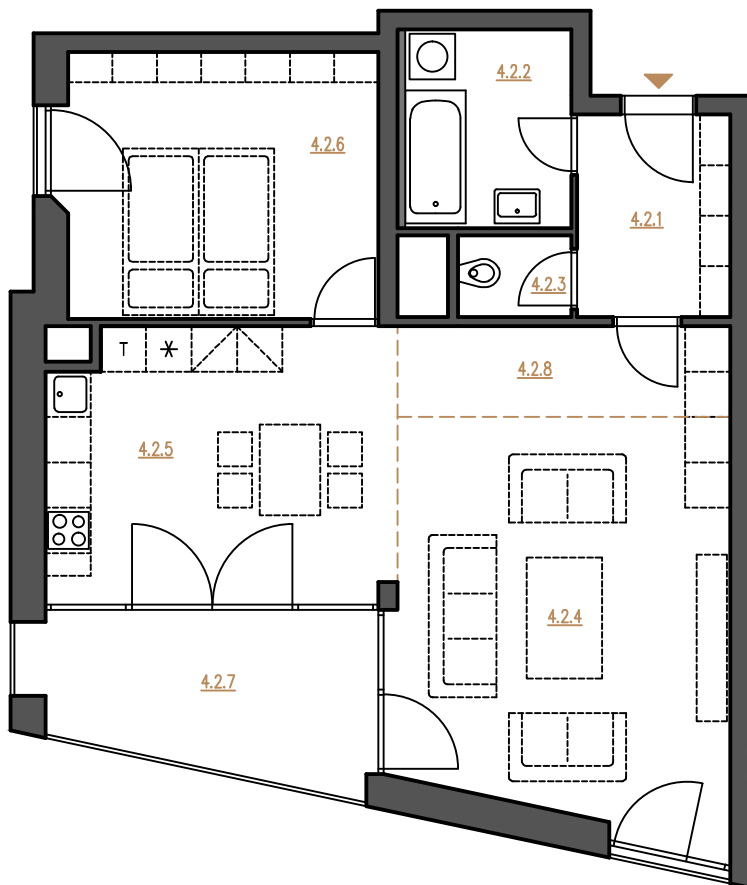

0 1 2 5 m

byt 4.2 4.NP

2+kk
74.6 m²

Č.M.	NÁZEV MÍSTNOSTI	UŽITNÁ PLOCHA
------	-----------------	---------------

4.2.1	zádveří	5.4 m ²
4.2.2	koupelna	5.8 m ²
4.2.3	wc	1.6 m ²
4.2.4	obývací pokoj	23.8 m ²
4.2.5	kuchyně+jídelna	16.6 m ²
4.2.6	pokoj	14.8 m ²
4.2.7	terasa	9.9 m ²
4.2.8	chodba	5.3 m ²
	celková užitná plocha	73.3 m ²