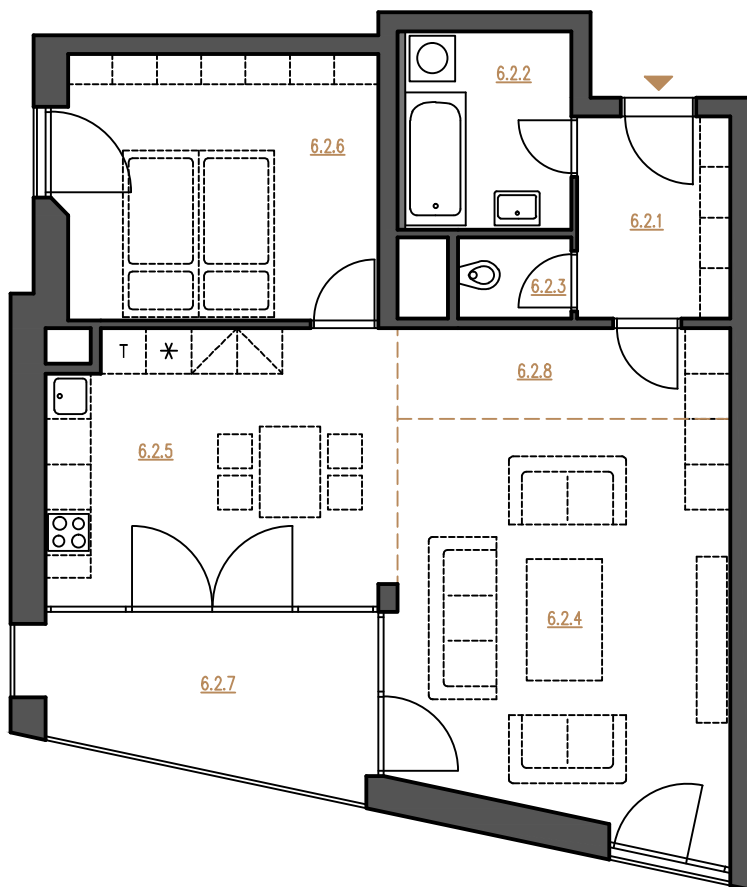

0 1 2 5 m

byt 6.2 6.NP

2+kk
74.6 m²

Č.M. NÁZEV MÍSTNOSTI UŽITNÁ PLOCHA

6.2.1	zádveř	5.4 m ²
6.2.2	koupelna	5.8 m ²
6.2.3	wc	1.6 m ²
6.2.4	obývací pokoj	23.8 m ²
6.2.5	kuchyně+ jídelna	16.6 m ²
6.2.6	pokoj	14.8 m ²
6.2.7	terasa	9.9 m ²
6.2.8	chodba	5.3 m ²
	celková užitná plocha	73.3 m ²