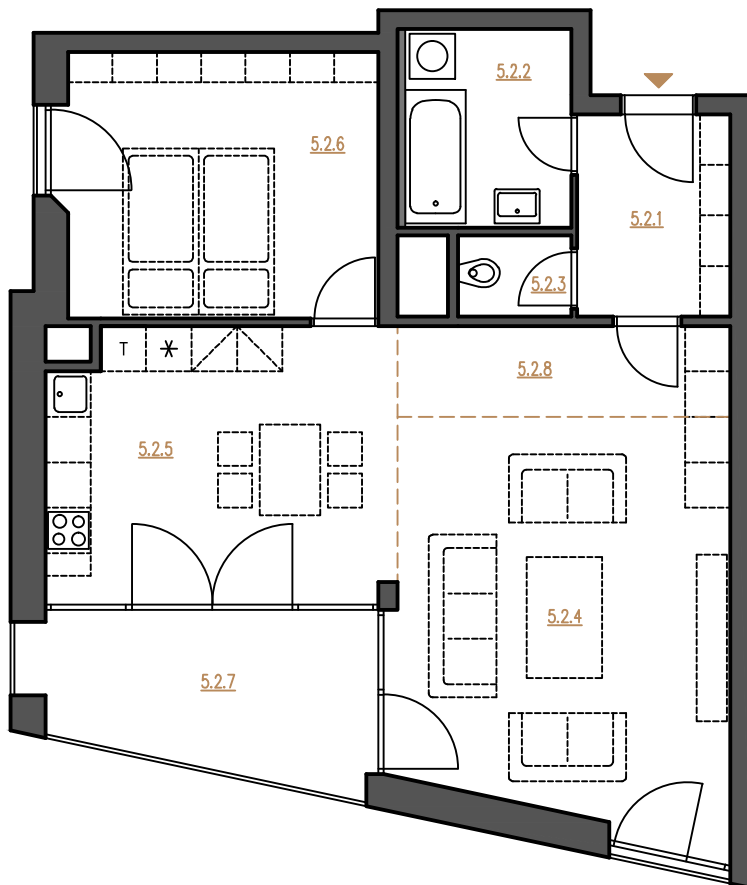

0 1 2 5 m

byt 5.2
5.NP

2+kk
74.6 m²

Č.M. NÁZEV MÍSTNOSTI UŽITNÁ PLOCHA

5.2.1	zádveří	5.4 m ²
5.2.2	koupelna	5.8 m ²
5.2.3	wc	1.6 m ²
5.2.4	obývací pokoj	23.8 m ²
5.2.5	kuchyně+ jídelna	16.6 m ²
5.2.6	pokoj	14.8 m ²
5.2.7	terasa	9.9 m ²
5.2.8	chodba	5.3 m ²
	celková užitná plocha	73.3 m ²